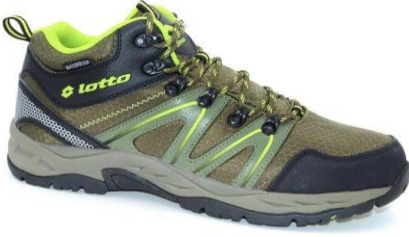

Outdoor Mid Man

LOTUS WP | OUTDOOR MID | MAN

Size : 4045

- Tekstil ve Sentetik saya
- Phylon ve Kauçuk Taban

S1200

KHAKI/BLACK/GREEN