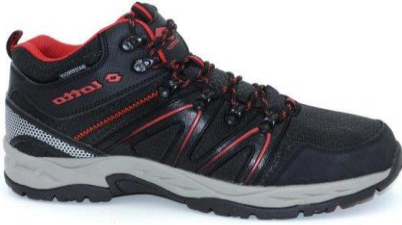

S1203

BLACK/GREY/RED

CARLTON WP | OUTDOOR MID | MAN

Size : 4045

- Tekstil ve Sentetik saya
- Phylon ve Kauçuk Taban