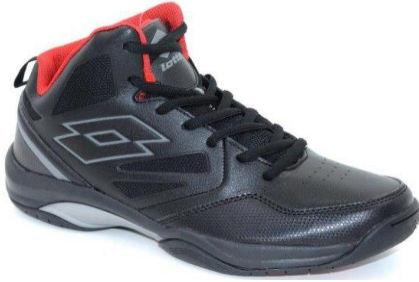

S2440

BLACK/SILVER/RED

3639 S2672