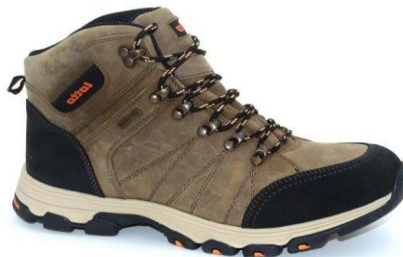

S1798

BEIGE