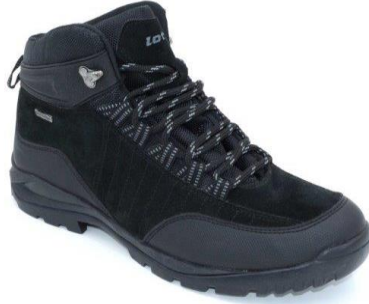

DARREL JR WP | OUTDOOR MID | JUNIOR

Size : 4045

- Süet ve Tekstil
- Phylon ve Kauçuk Taban

**Q1398**

BROWN/ORANGE

**Q1399**

BLACK/DK GREY

SUPERLIGHT LITE II KNIT W | URBAN PHYLON | WOMAN