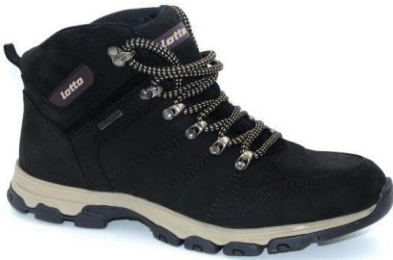

**S3556**

BROWN/YELLOW

**S3557**

NAVY/RED

ALABAMA WR | OUTDOOR MID | MAN

Size : 4045

- Deri saya
- Phylon ve Kauuk Taban

**S1797**