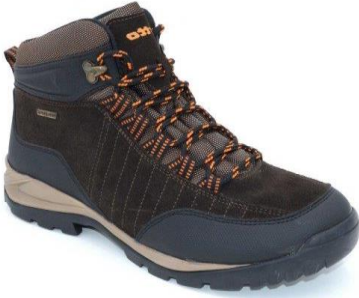

S1160

DK GREY/BLACK/ORANGE

DARREL JR WP | OUTDOOR MID | JUNIOR

Size : 4045

- Süet ve Tekstil
- Phylon ve Kauçuk Taban

Q1398

BROWN/ORANGE